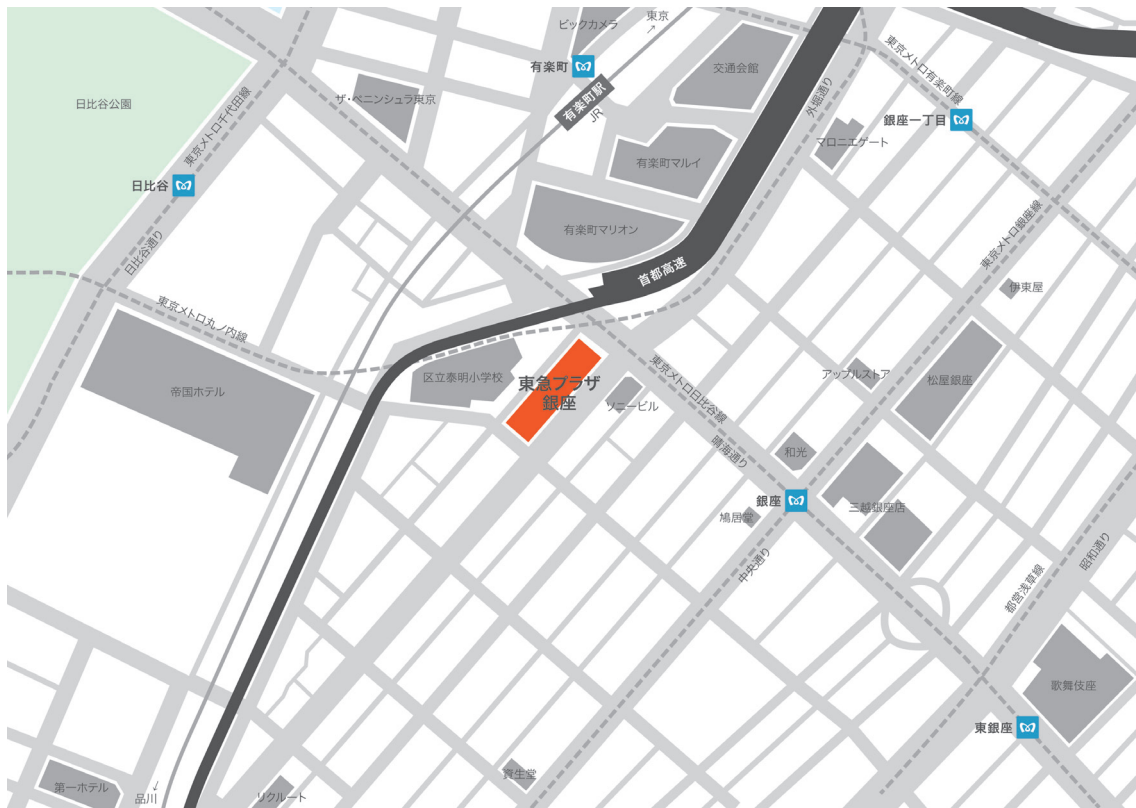

TOUCH & FLOW

タッチアンドフロー 東急プラザ銀座店

〒104-0061 東京都中央区銀座 5-2-1 東急プラザ銀座 B1F

Tel/Fax 03-6280-6640 Open Hours 11:00-21:00

www.touch-and-flow.jp

●電車でお越しの場合

東京メトロ銀座線・丸の内線・日比谷線「銀座駅」C2 出口より徒歩約1分

東京メトロ日比谷線・千代田線「日比谷駅」A1 出口より徒歩約2分

東京メトロ有楽町線「有楽町駅」A0 出口より徒歩約2分

JR 山手線・京浜東北線「有楽町駅」銀座口より徒歩約4分

TOUCH & FLOW TOKYU PLAZA GINZA

TOKYU PLAZA GINZA B1F, 5-2-1 Ginza, Chuo-ku, Tokyo 104-0061

By Train

From Ginza Station (Subway Ginza Line, Marunouchi Line, and Hibiya Line): It is a one minute walk from the C2 exit.

From Hibiya Station (Subway Hibiya Line and Chiyoda Line): It is a two minute walk from the A1 exit.

From Yurakucho Station (Subway Yurakucho Line): It is a two minute walk from the A0 exit.

From Yurakucho Station (JR Lines): It is a four minute walk from the Ginza exit.