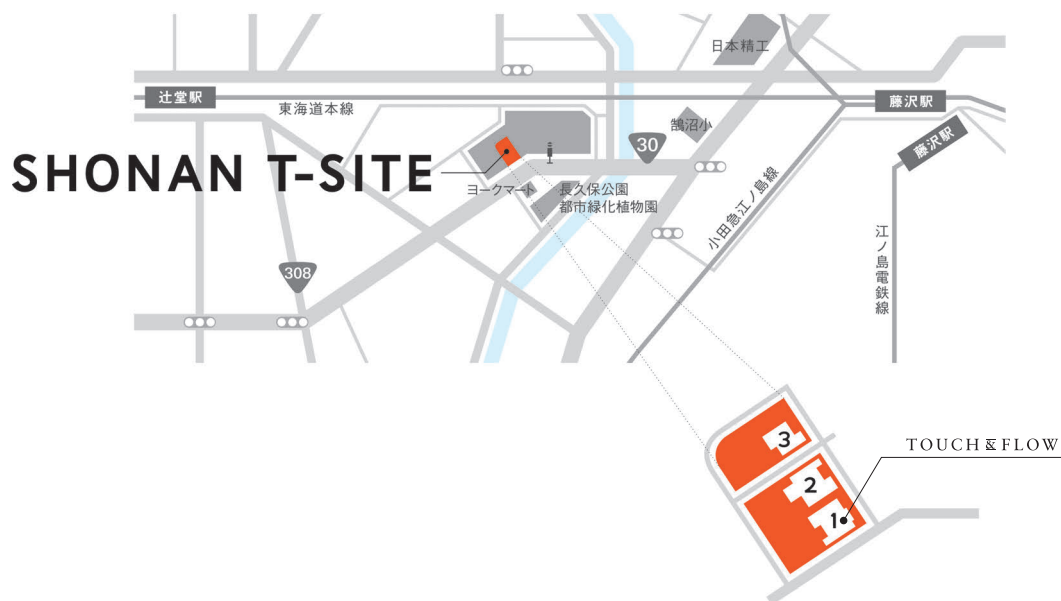

#### タッチアンドフロー 湘南 T-SITE 店

〒251-0043 神奈川県藤沢市辻堂元町6-20-1 湘南 T-SITE 1号館 1F

Tel/Fax 0466-53-7405 Open Hours 10:00-21:00

[www.touch-and-flow.jp](http://www.touch-and-flow.jp)

#### ●バスでお越しの場合

JR 東海道本線「藤沢駅」北口 バス乗り場 2 番

神奈川中央交通バス【藤 04】系統「辻堂団地行き」で約 6 分「藤沢 SST 前」下車

#### TOUCH & FLOW SHONAN T-SITE

SHONAN T-SITE Annex #1 1F, 6-20-1 Tsujidomotomachi, Fujisawa, Kanagawa 251-0043

#### By Bus

Get off at Fujisawa station and proceed to the bus terminal located on the north exit side. Board on bus "04" bound for "Tsujido-Danchi" (departing from bus stop number 2), and get off at the stop "Fujisawa SST" (a 6 min ride).